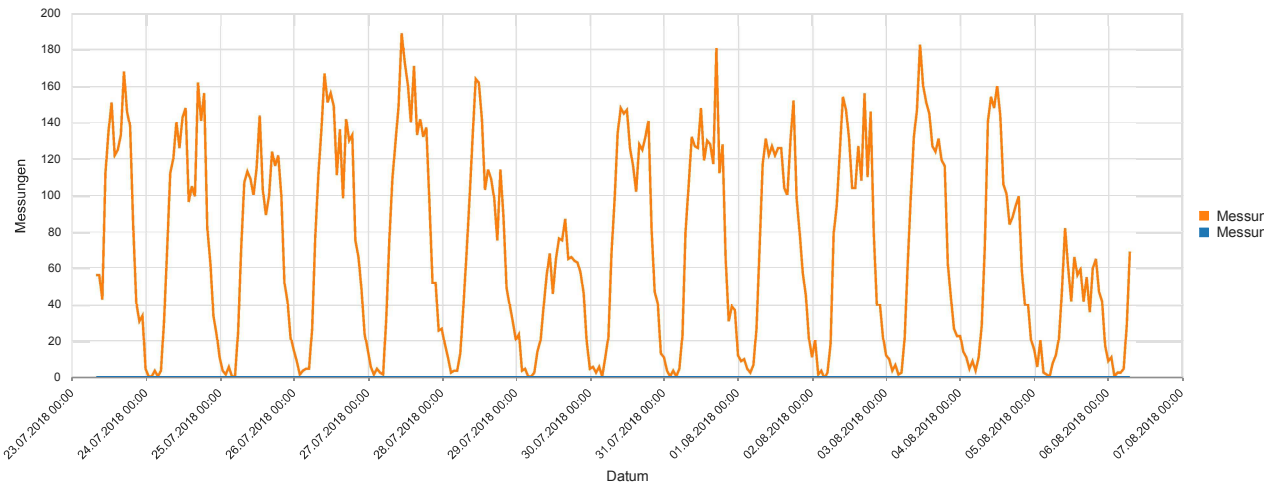

[Zurück](#)

Sierzega GR.net

[PDF speichern](#)

Oedenstockacher Straße, Messungen, Fahrtrichtung Münchner Straße, 23.7-6.8.18

Statistik

Montag, 23. Juli 2018, 08:00 Uhr bis Montag, 6. August 2018, 07:00 Uhr

Messungen	47604
Durchschnittsgeschwindigkeit	Va 32 km/h
85% der Fahrzeuge fahren langsamer oder maximal	V85 39 km/h
Maximalgeschwindigkeit	Vmax 66 km/h