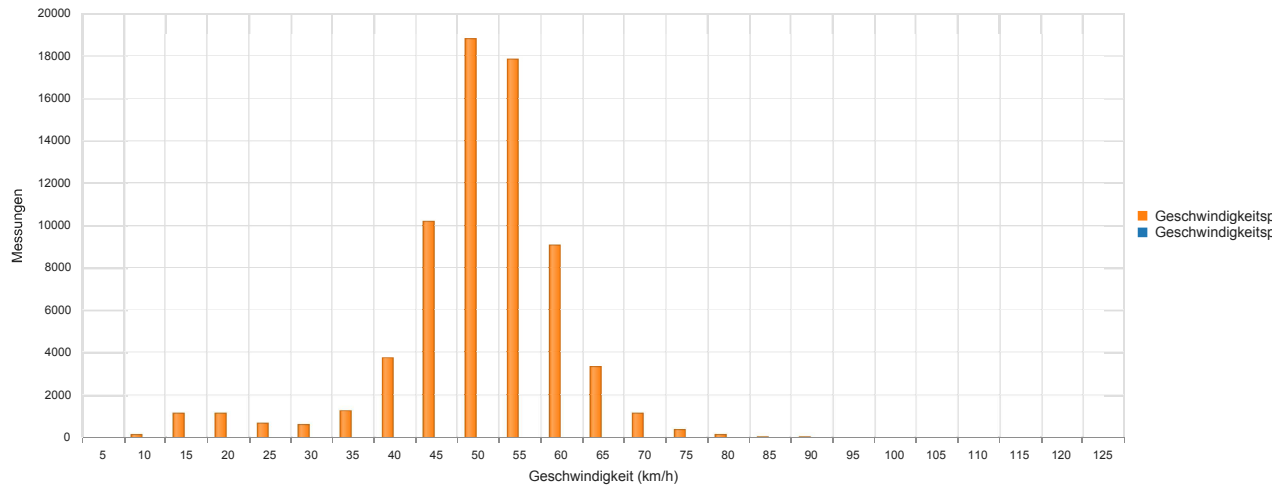

[Zurück](#)

Sierzega GR.net

[PDF speichern](#)

Oedenstockacher Straße, Geschwindigkeit, Fahrtrichtung Neubiberger Straße, 23.7-6.8.18

### Statistik

Montag, 23. Juli 2018, 08:00 Uhr bis Montag, 6. August 2018, 07:00 Uhr

Messungen	69956
Durchschnittsgeschwindigkeit	Va 49 km/h
85% der Fahrzeuge fahren langsamer oder maximal	V85 57 km/h
Maximalgeschwindigkeit	Vmax 122 km/h