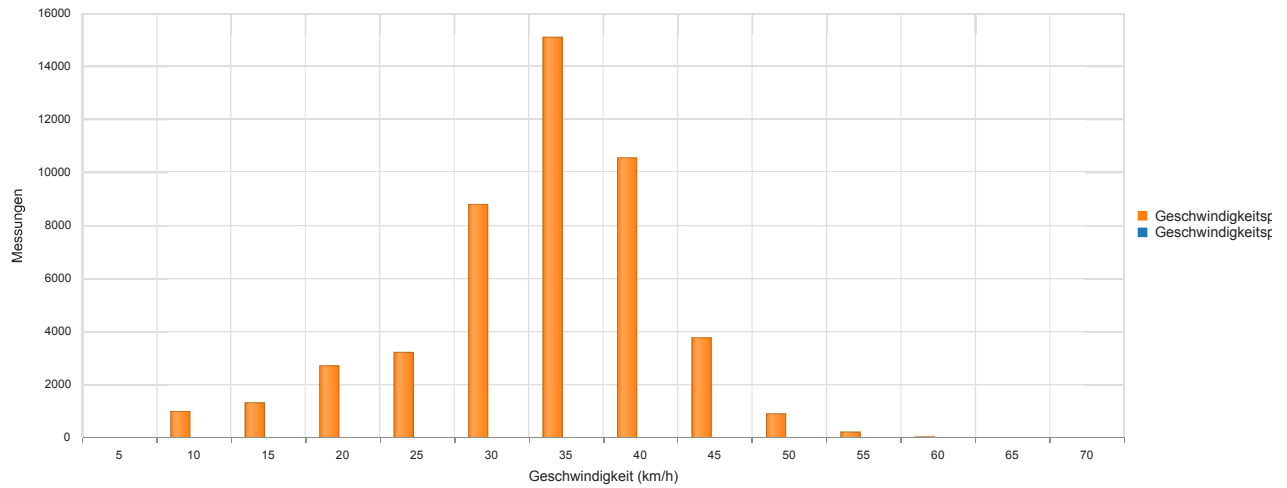

Zurück

Sierzega GR.net

PDF speichern

Oedenstockacher Straße, Geschwindigkeit, Fahrtrichtung Münchner Straße, 23.7-6.8.18

Statistik

Montag, 23. Juli 2018, 08:00 Uhr bis Montag, 6. August 2018, 07:00 Uhr

Messungen	47604
Durchschnittsgeschwindigkeit	Va 32 km/h
85% der Fahrzeuge fahren langsamer oder maximal	V85 39 km/h
Maximalgeschwindigkeit	Vmax 66 km/h