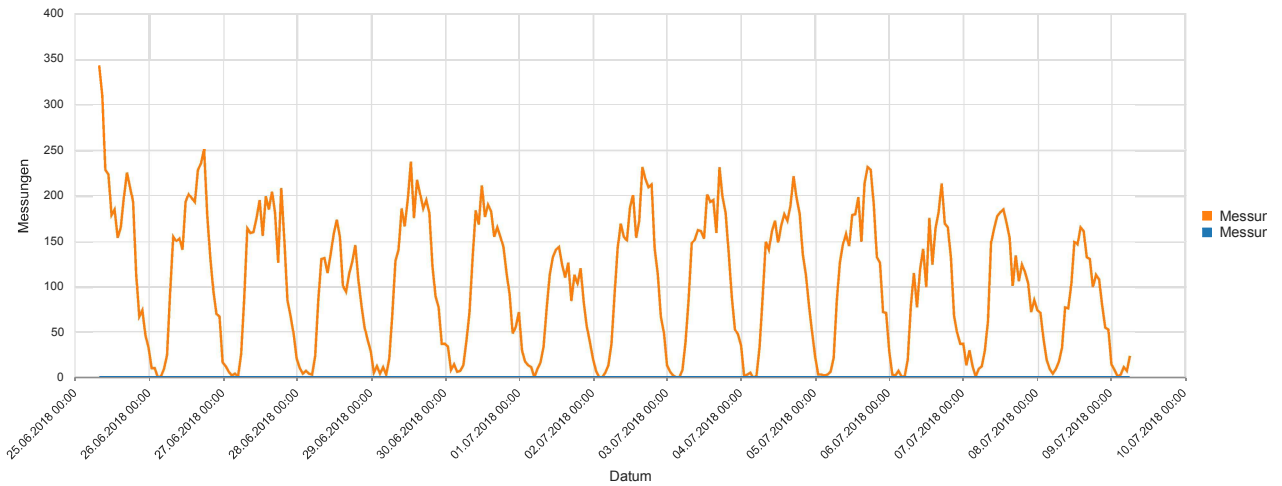

[Zurück](#)

Sierzega GR.net

[PDF speichern](#)

Messungen, Neubiberger Straße, Fahrtrichtung Tannenstraße, 25.06. - 09.07.2018

**Statistik****Montag, 25. Juni 2018, 08:00 Uhr bis Montag, 9. Juli 2018, 06:00 Uhr**

| | | |
|---|------|---------|
| Messungen | | 34313 |
| Durchschnittsgeschwindigkeit | Va | 29 km/h |
| 85% der Fahrzeuge fahren langsamer oder maximal | V85 | 38 km/h |
| Maximalgeschwindigkeit | Vmax | 94 km/h |