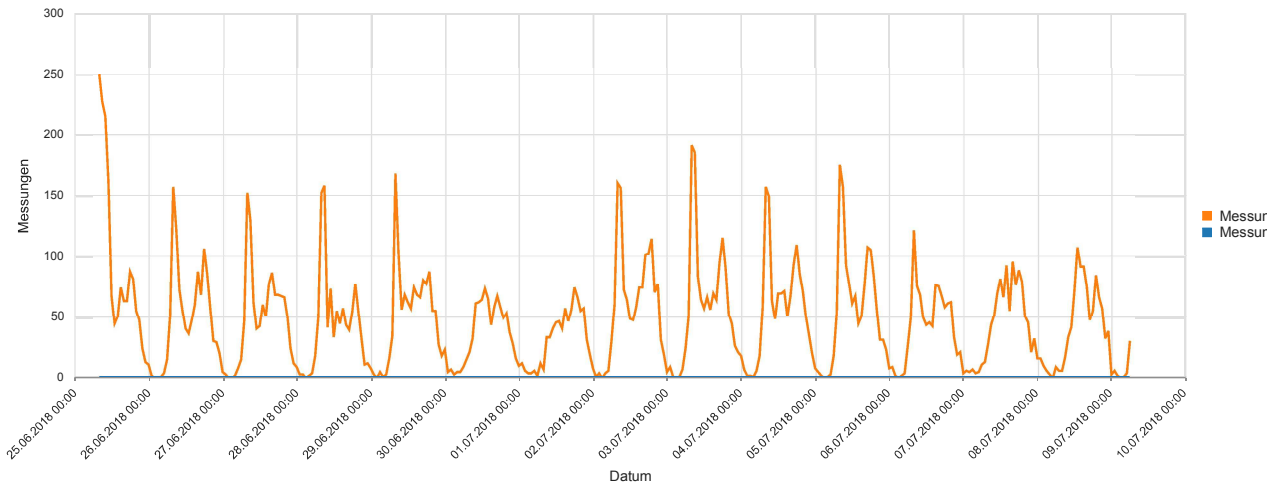

[Zurück](#)

Sierzega GR.net

[PDF speichern](#)Gemeinde
Putzbrunn

Messungen, Neubiberger Straße, Fahrtrichtung Neubiberg, 25.06. - 09.07.2018

Statistik

Montag, 25. Juni 2018, 08:00 Uhr bis Montag, 9. Juli 2018, 06:00 Uhr

Messungen	16097
Durchschnittsgeschwindigkeit	Va 29 km/h
85% der Fahrzeuge fahren langsamer oder maximal	V85 36 km/h
Maximalgeschwindigkeit	Vmax 67 km/h