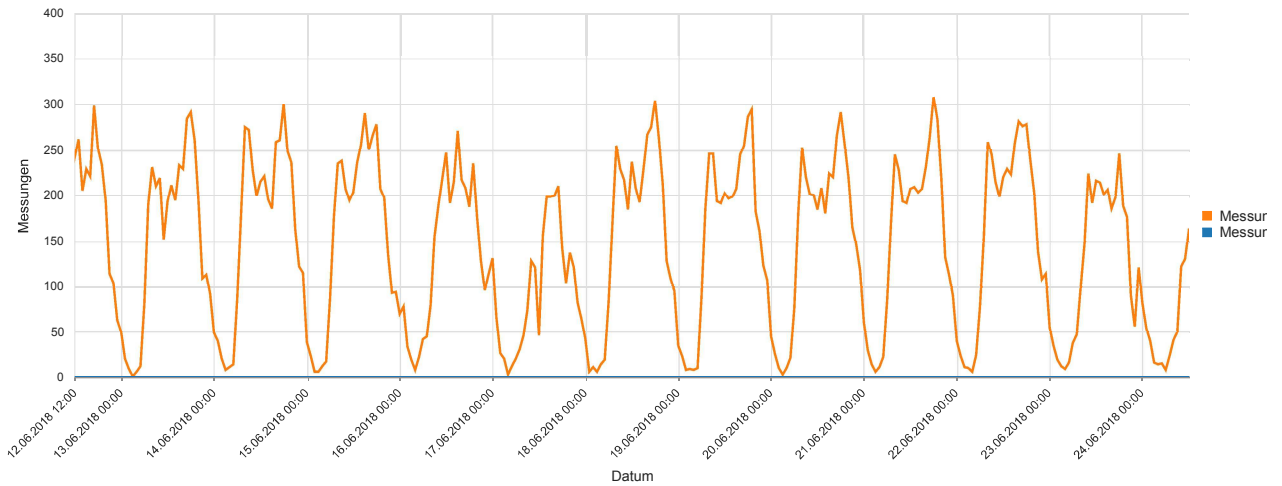

[Zurück](#)

Sierzega GR.net

[PDF speichern](#)Gemeinde
Putzbrunn

Messungen, Glonner Straße West, Fahrtrichtung Münchner Straße, 11-25.06.18

Statistik

Montag, 11. Juni 2018, 12:00 Uhr bis Montag, 25. Juni 2018, 07:00 Uhr

Messungen	47875
Durchschnittsgeschwindigkeit	Va 30 km/h
85% der Fahrzeuge fahren langsamer oder maximal	V85 38 km/h
Maximalgeschwindigkeit	Vmax 66 km/h