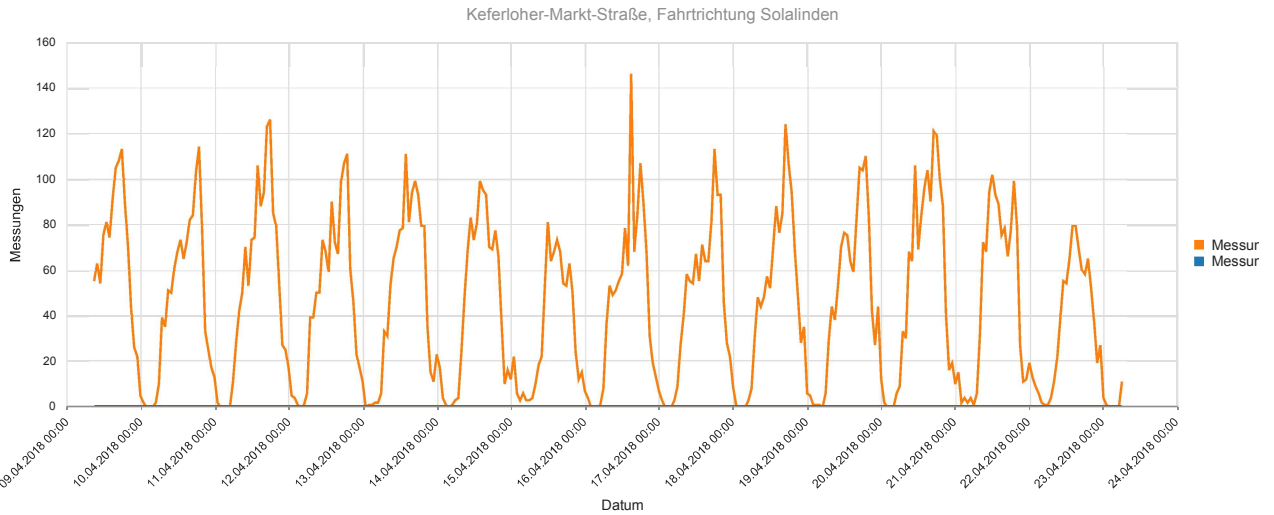

[Zurück](#)

Sierzega GR.net

[PDF speichern](#)

Statistik

Montag, 9. April 2018, 09:00 Uhr bis Montag, 23. April 2018, 06:00 Uhr

Messungen		15080
Durchschnittsgeschwindigkeit	Va	39 km/h
85% der Fahrzeuge fahren langsamer oder maximal	V85	49 km/h
Maximalgeschwindigkeit	Vmax	88 km/h