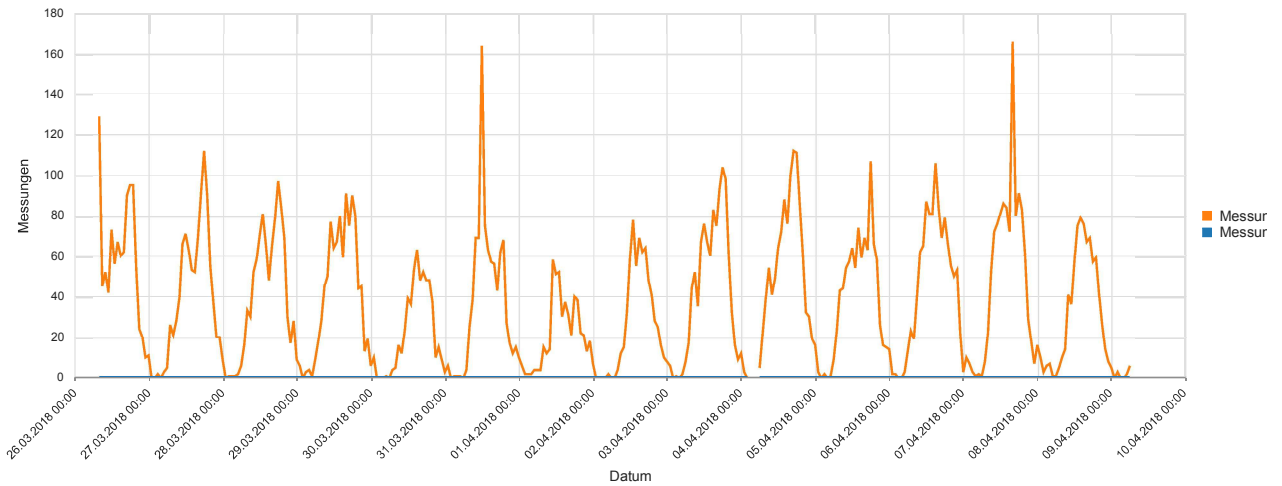

[Zurück](#)

Sierzega GR.net

[PDF speichern](#)

Kferloher-Markt-Straße, Ortseingang Oedenstockach, Fahrtrichtung Solalinden

### Statistik

**Montag, 26. März 2018, 08:00 Uhr bis Montag, 9. April 2018, 06:00 Uhr**

Messungen		12370
Durchschnittsgeschwindigkeit	Va	40 km/h
85% der Fahrzeuge fahren langsamer oder maximal	V85	50 km/h
Maximalgeschwindigkeit	Vmax	96 km/h