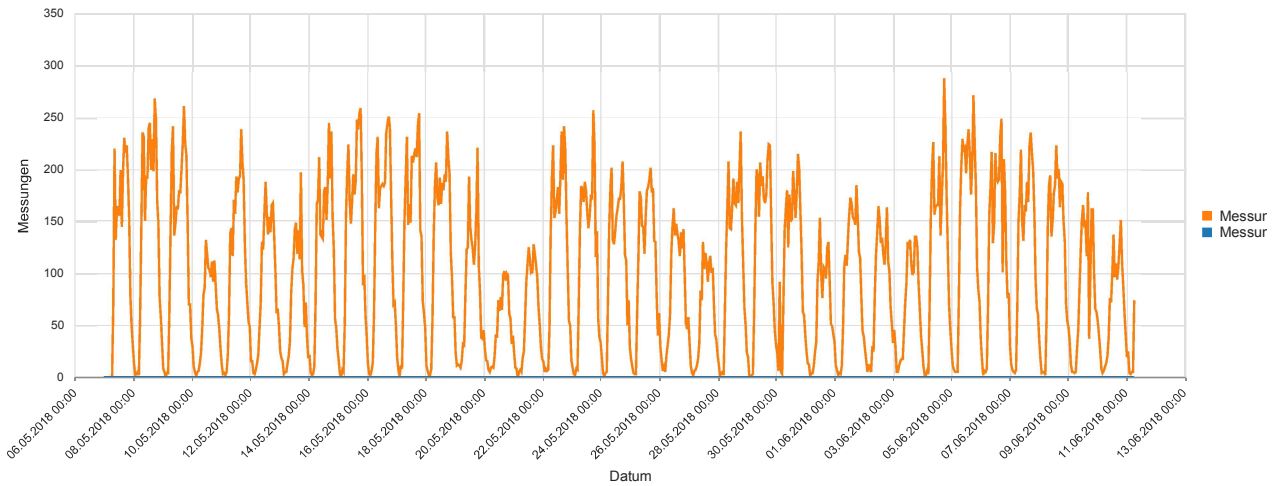

[Zurück](#)

Sierzega GR.net

[PDF speichern](#)Gemeinde
Putzbrunn

Grasbrunner Straße, Fahrtrichtung Grasbrunn, 07.05. - 11.06.2018

Statistik

Montag, 7. Mai 2018, 00:00 Uhr bis Montag, 11. Juni 2018, 06:00 Uhr

Messungen		86334
Durchschnittsgeschwindigkeit	Va	28 km/h
85% der Fahrzeuge fahren langsamer oder maximal	V85	35 km/h
Maximalgeschwindigkeit	Vmax	64 km/h