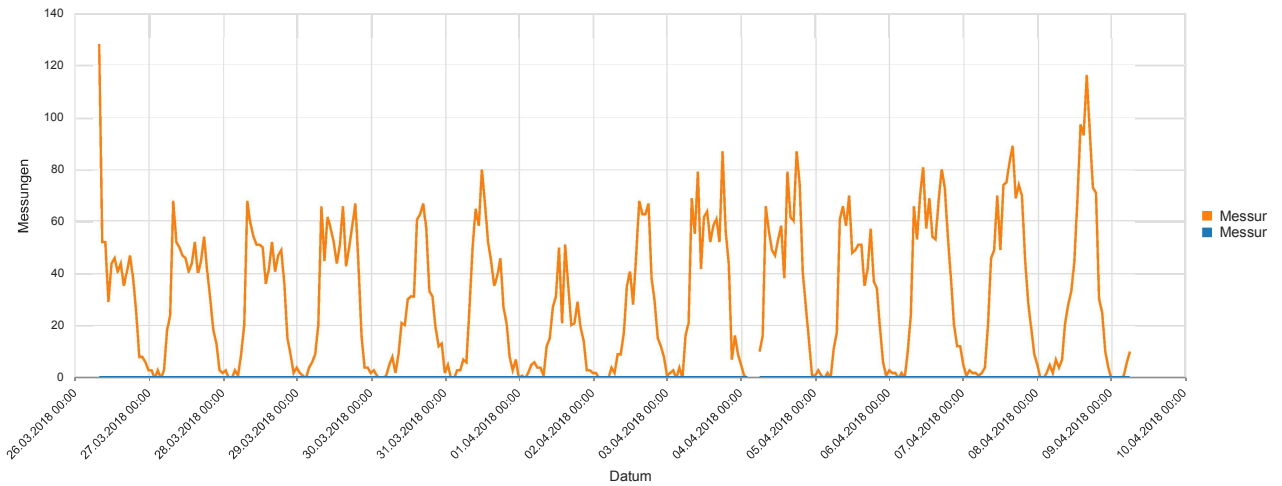

[Zurück](#)

Sierzega GR.net

[PDF speichern](#)

Keferloher-Markt-Straße, Ortsmitte Oedenstockach, Fahrtrichtung Münchner Straße

Statistik

Montag, 26. März 2018, 08:00 Uhr bis Montag, 9. April 2018, 06:00 Uhr

Messungen		10001
Durchschnittsgeschwindigkeit	Va	24 km/h
85% der Fahrzeuge fahren langsamer oder maximal	V85	31 km/h
Maximalgeschwindigkeit	Vmax	52 km/h