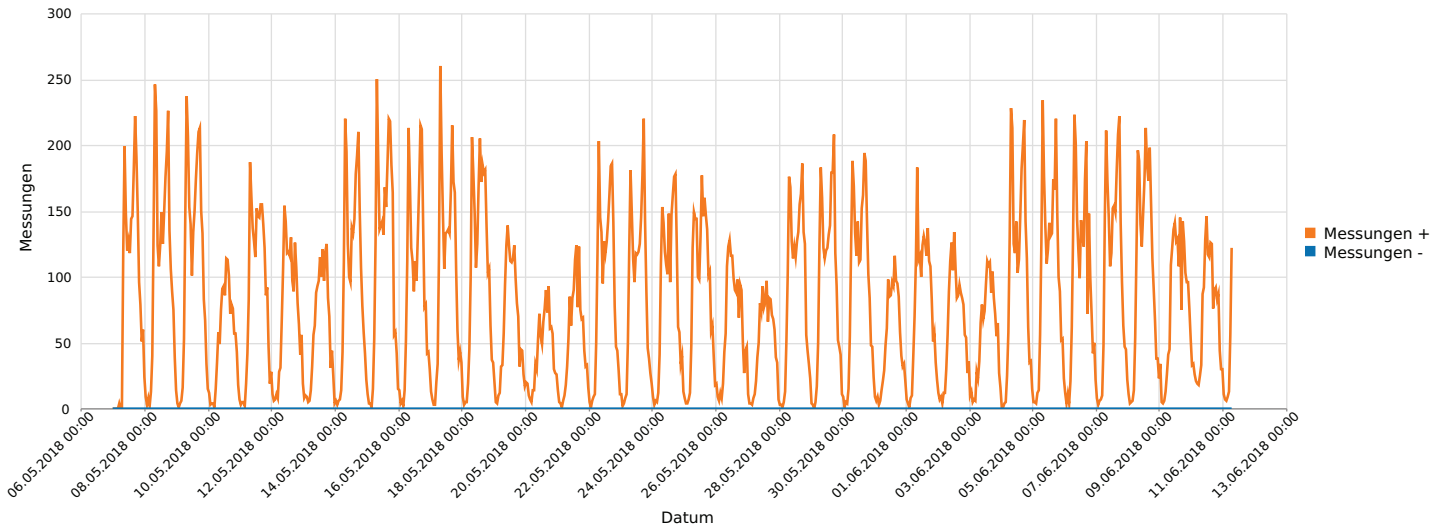

Grasbrunner Straße, Fahrtrichtung Grasbrunn, 07.05. - 11.06.2018

Statistik

Montag, 7. Mai 2018, 00:00 Uhr bis Montag, 11. Juni 2018, 07:00 Uhr

Messungen		69842
Durchschnittsgeschwindigkeit	Va	23 km/h
85% der Fahrzeuge fahren langsamer oder maximal	V85	34 km/h
Maximalgeschwindigkeit	Vmax	80 km/h