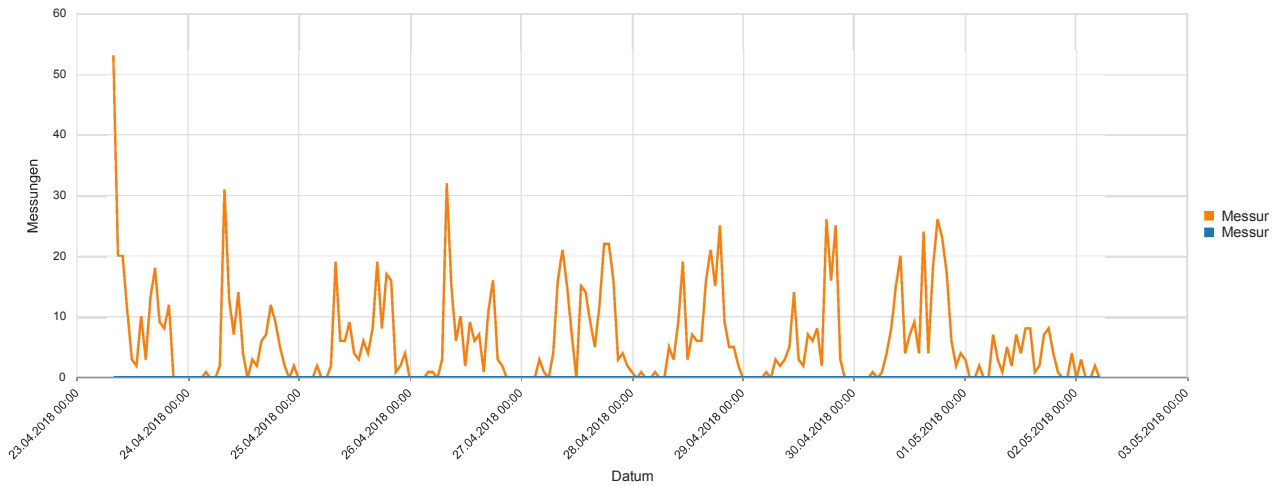

[Zurück](#)

Sierzega GR.net

[PDF speichern](#)Gemeinde
Putzbrunn

Vogelkirschweg, Fahrtrichtung Äußerer Ottobrunner Straße

Statistik

Montag, 23. April 2018, 08:00 Uhr bis Mittwoch, 2. Mai 2018, 05:00 Uhr

Messungen	1318
Durchschnittsgeschwindigkeit	Va 14 km/h
85% der Fahrzeuge fahren langsamer oder maximal	V85 19 km/h
Maximalgeschwindigkeit	Vmax 92 km/h