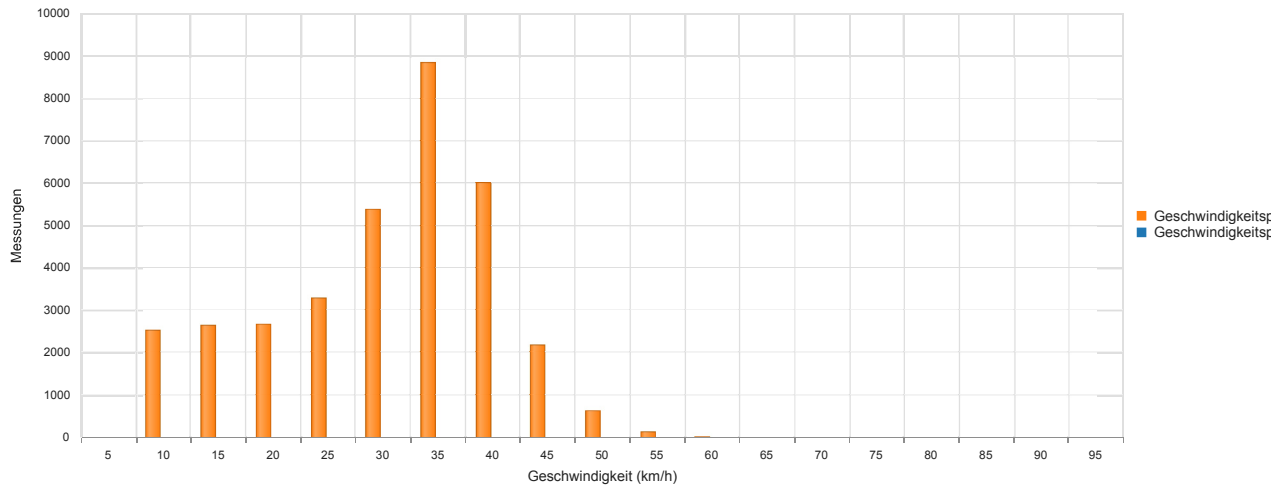

Zurück

Sierzega GR.net

PDF speichern

Geschwindigkeit, Neubiberger Straße, Fahrtrichtung Tannenstraße, 25.06. - 09.07.2018

Statistik

Montag, 25. Juni 2018, 08:00 Uhr bis Montag, 9. Juli 2018, 06:00 Uhr

Messungen	34313
Durchschnittsgeschwindigkeit	Va 29 km/h
85% der Fahrzeuge fahren langsamer oder maximal	V85 38 km/h
Maximalgeschwindigkeit	Vmax 94 km/h