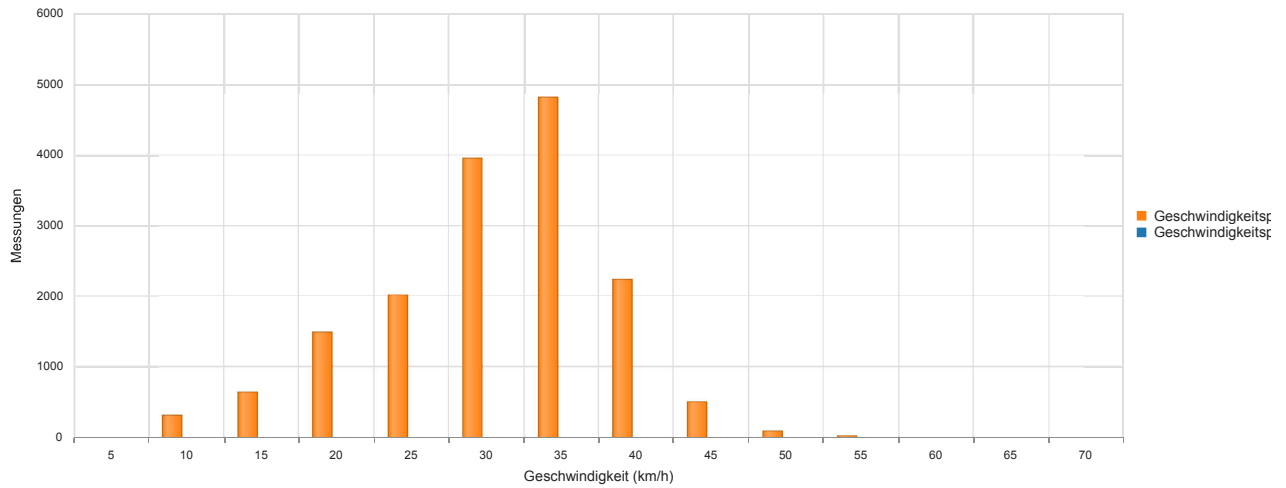

[Zurück](#)

Sierzega GR.net

[PDF speichern](#)

Geschwindigkeit, Neubiberger Straße, Fahrtrichtung Neubiberg, 25.06. - 09.07.2018

Statistik

Montag, 25. Juni 2018, 08:00 Uhr bis Montag, 9. Juli 2018, 06:00 Uhr

Messungen	16097
Durchschnittsgeschwindigkeit	Va 29 km/h
85% der Fahrzeuge fahren langsamer oder maximal	V85 36 km/h
Maximalgeschwindigkeit	Vmax 67 km/h