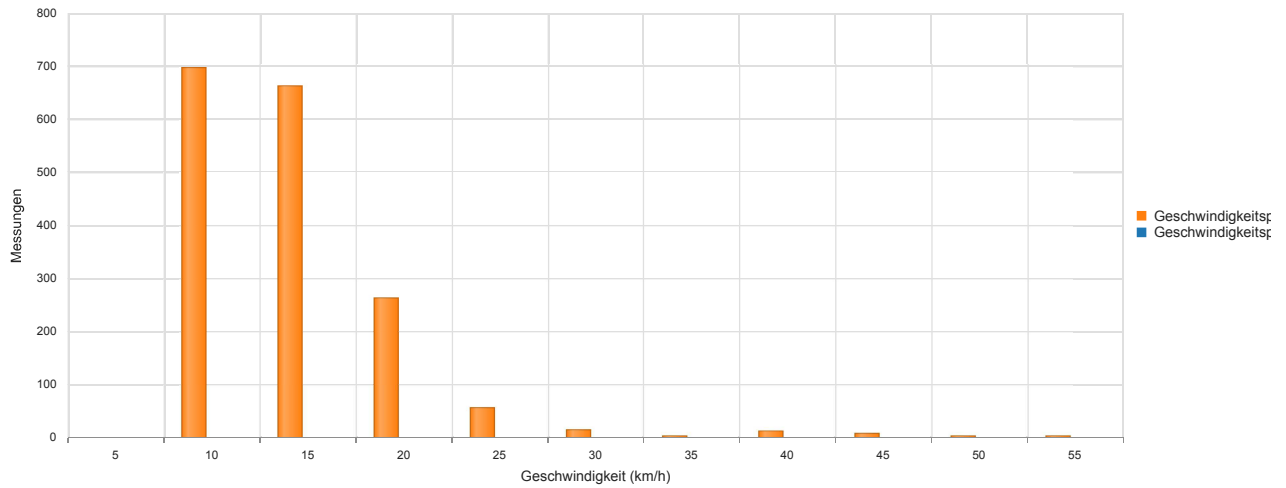

[Zurück](#)

Sierzega GR.net

[PDF speichern](#)

Vogelkirschweg, Fahrtrichtung Wendehammer

Statistik

Montag, 23. April 2018, 08:00 Uhr bis Mittwoch, 2. Mai 2018, 06:00 Uhr

Messungen	1734
Durchschnittsgeschwindigkeit	Va 13 km/h
85% der Fahrzeuge fahren langsamer oder maximal	V85 17 km/h
Maximalgeschwindigkeit	Vmax 52 km/h