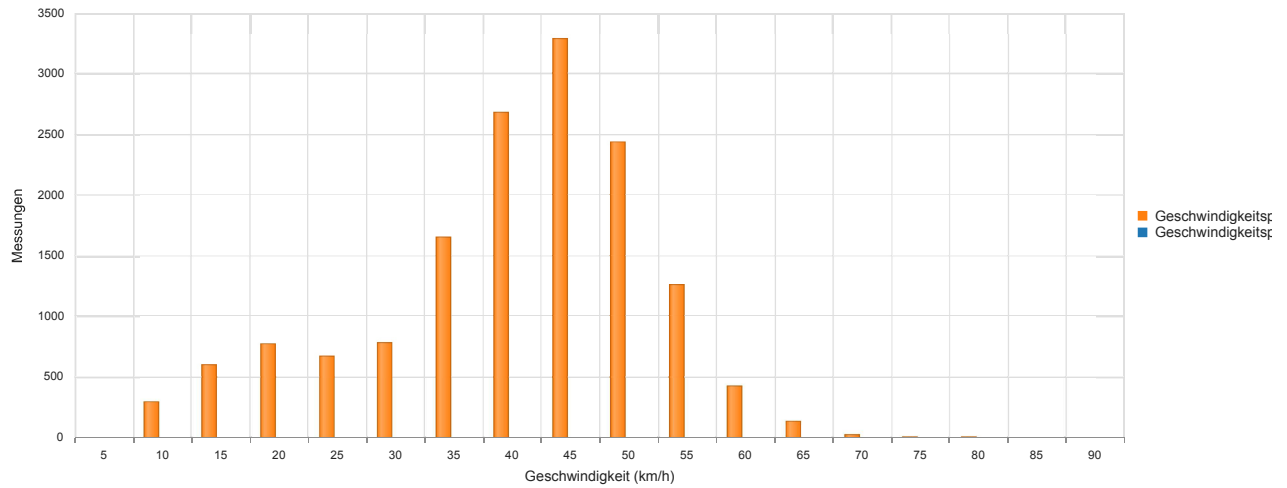

[Zurück](#)

Sierzega GR.net

[PDF speichern](#)

Keferloher-Markt-Straße, Fahrtrichtung Solalinden

Statistik

Montag, 9. April 2018, 09:00 Uhr bis Montag, 23. April 2018, 06:00 Uhr

Messungen	15080
Durchschnittsgeschwindigkeit	Va 39 km/h
85% der Fahrzeuge fahren langsamer oder maximal	V85 49 km/h
Maximalgeschwindigkeit	Vmax 88 km/h