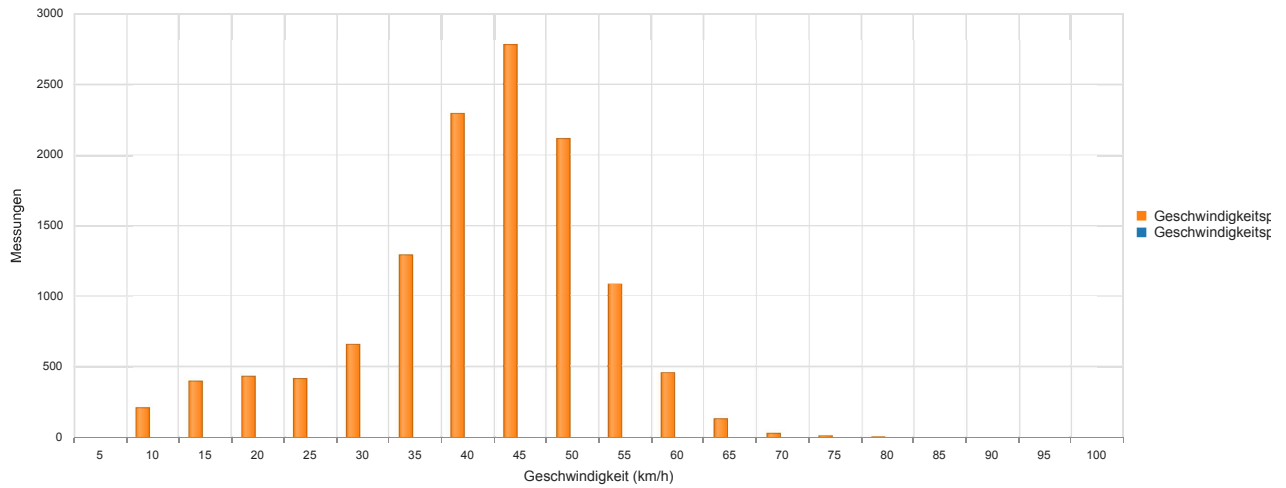

[Zurück](#)

Sierzega GR.net

[PDF speichern](#)

Kferloher-Markt-Straße, Ortseingang Oedenstockach, Fahrtrichtung Solalinden

Statistik

Montag, 26. März 2018, 08:00 Uhr bis Montag, 9. April 2018, 06:00 Uhr

Messungen	12370
Durchschnittsgeschwindigkeit	Va 40 km/h
85% der Fahrzeuge fahren langsamer oder maximal	V85 50 km/h
Maximalgeschwindigkeit	Vmax 96 km/h