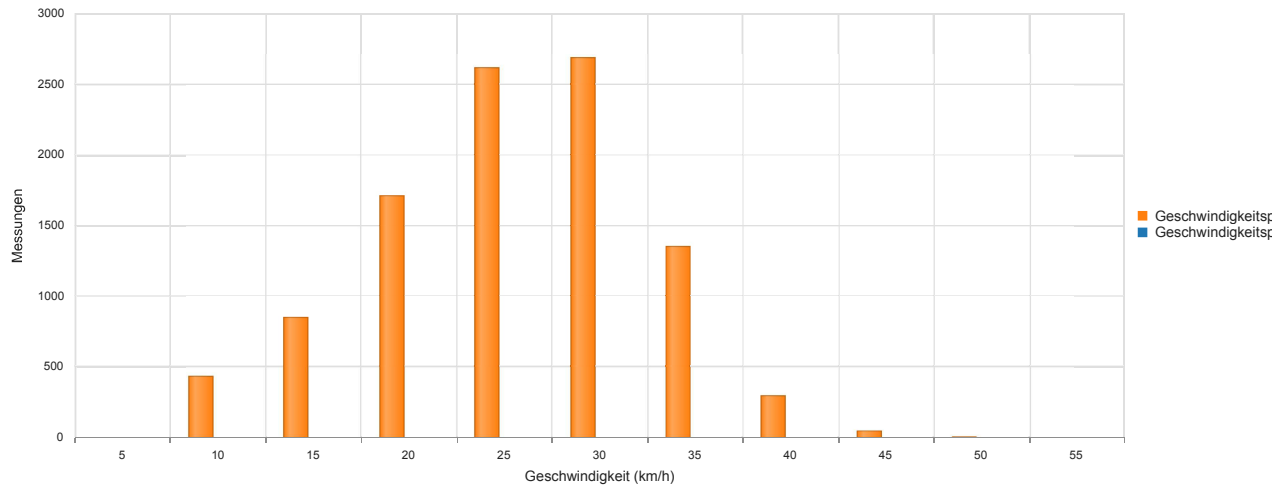

[Zurück](#)

Sierzega GR.net

[PDF speichern](#)

Keferloher-Markt-Straße, Ortsmitte Oedenstockach, Fahrtrichtung Münchner Straße

Statistik

Montag, 26. März 2018, 08:00 Uhr bis Montag, 9. April 2018, 06:00 Uhr

Messungen	10001
Durchschnittsgeschwindigkeit	Va 24 km/h
85% der Fahrzeuge fahren langsamer oder maximal	V85 31 km/h
Maximalgeschwindigkeit	Vmax 52 km/h