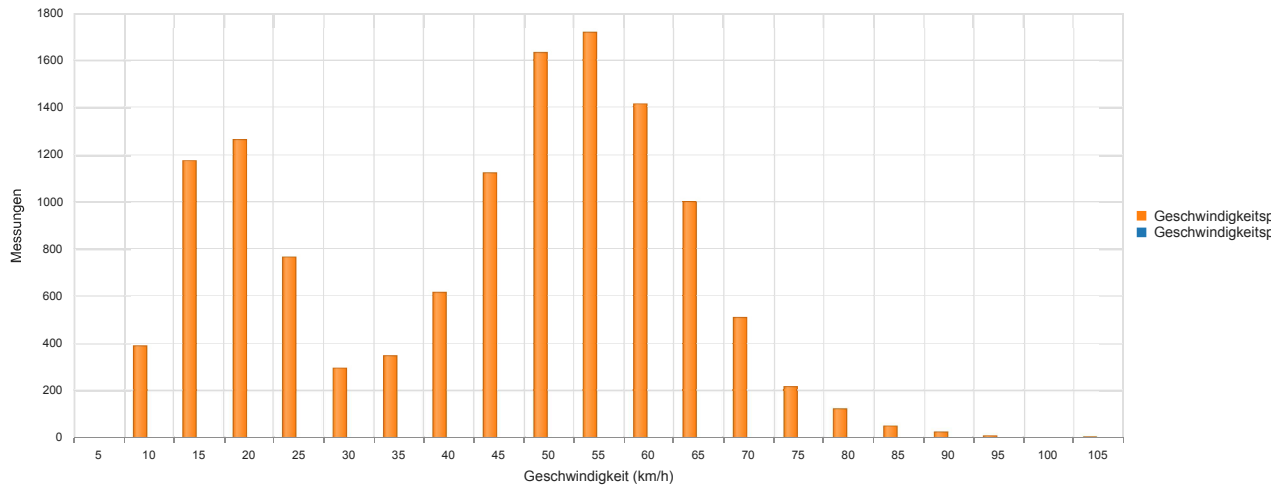

Zurück

Sierzega GR.net

PDF speichern

Keferloher-Markt-Straße, Fahrtrichtung Münchner Straße

Statistik

Montag, 9. April 2018, 09:00 Uhr bis Montag, 23. April 2018, 07:00 Uhr

Messungen	12694
Durchschnittsgeschwindigkeit	Va 42 km/h
85% der Fahrzeuge fahren langsamer oder maximal	V85 61 km/h
Maximalgeschwindigkeit	Vmax 104 km/h