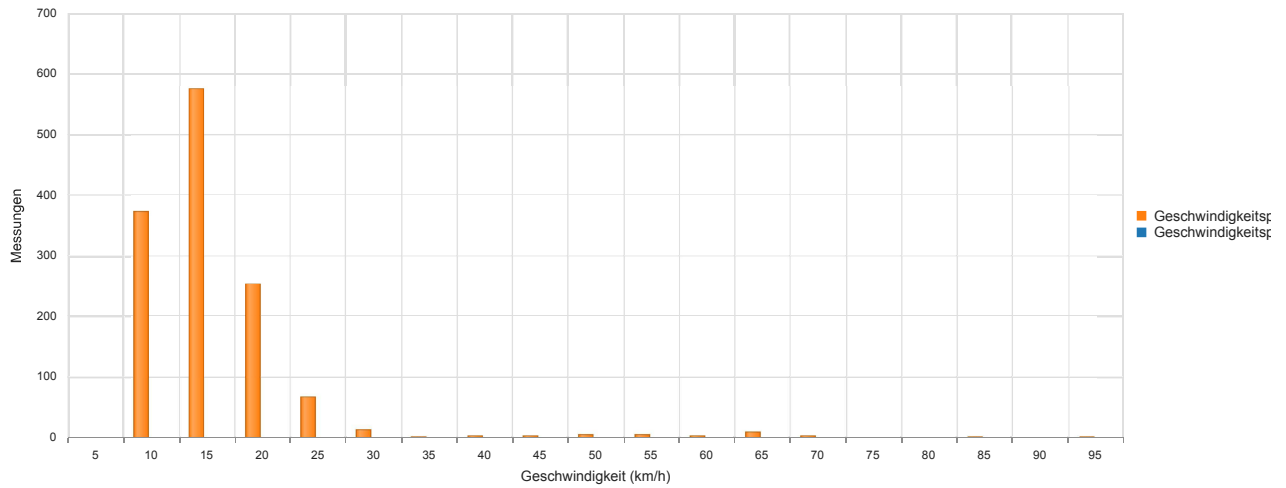

[Zurück](#)

Sierzega GR.net

[PDF speichern](#)

Vogelkirschweg, Fahrtrichtung Äußerer Ottobrunner Straße

### Statistik

Montag, 23. April 2018, 08:00 Uhr bis Mittwoch, 2. Mai 2018, 05:00 Uhr

Messungen	1318
Durchschnittsgeschwindigkeit	Va 14 km/h
85% der Fahrzeuge fahren langsamer oder maximal	V85 19 km/h
Maximalgeschwindigkeit	Vmax 92 km/h